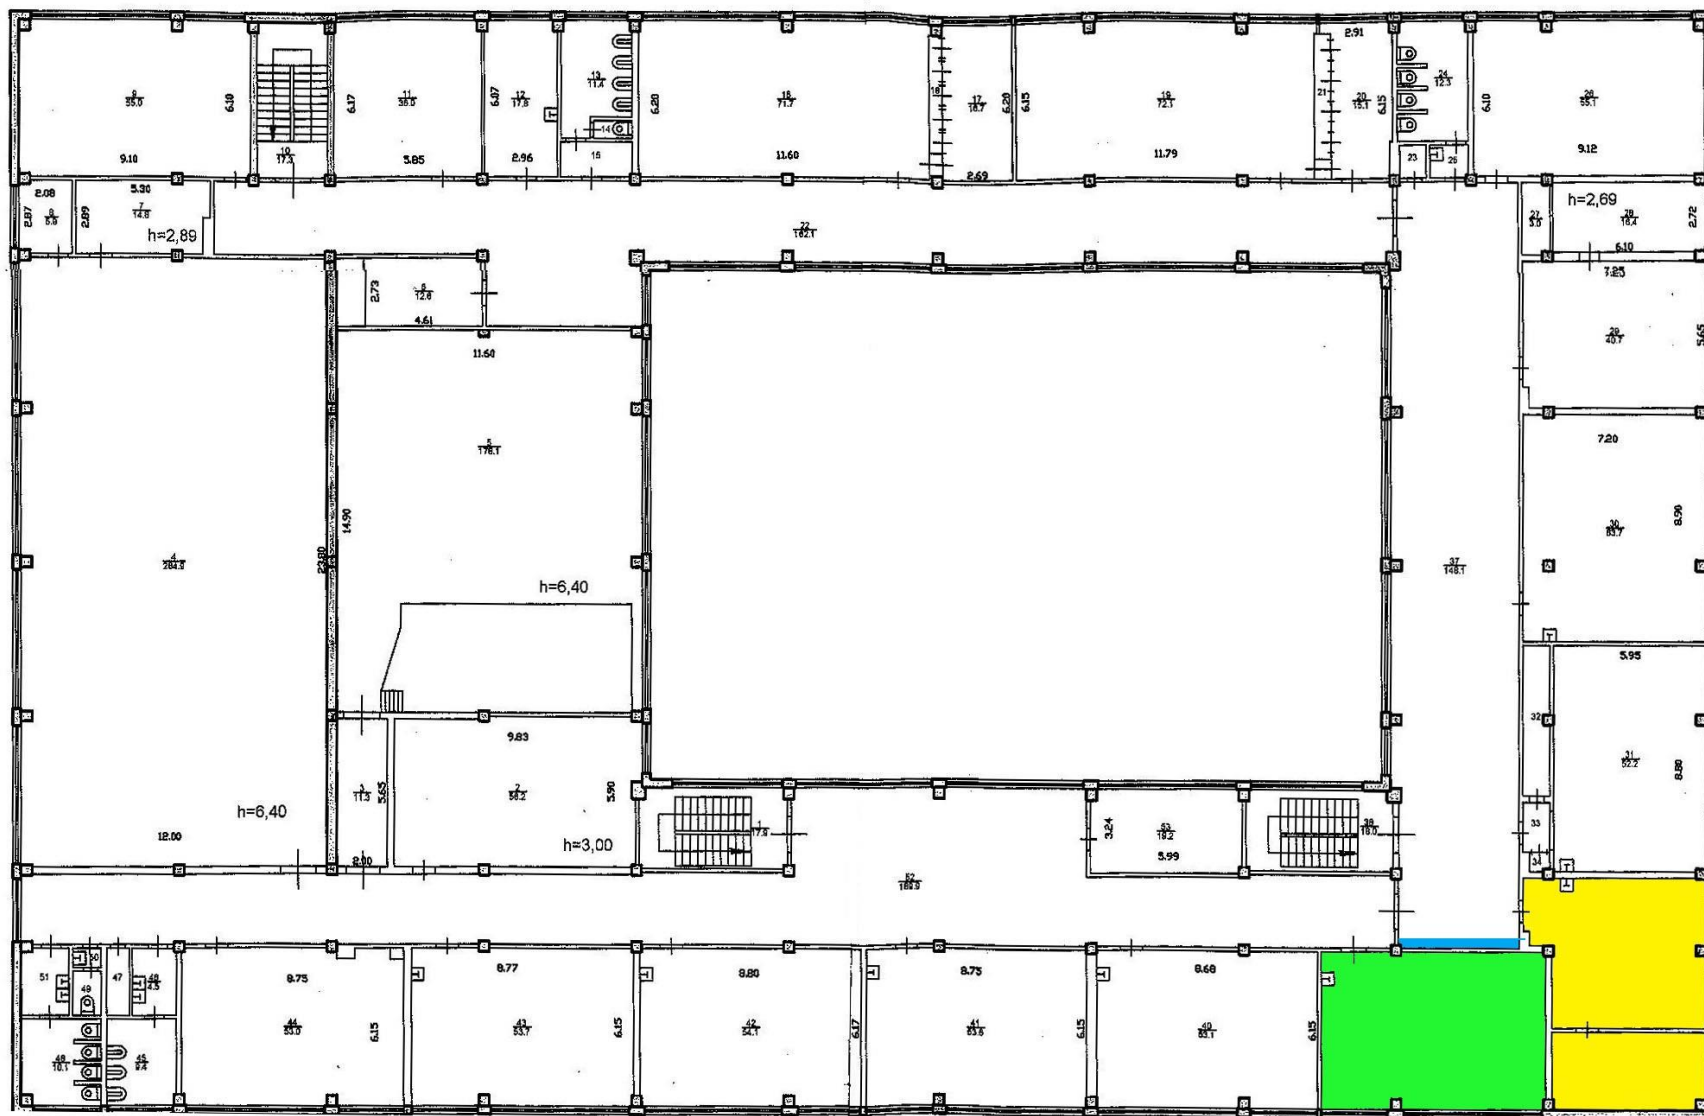

# Зонирование. Центр «Точка роста» на базе Муниципального общеобразовательного учреждения лицей №1 Тутаевского муниципального района Ярославской области

Лаборатория физико-химико-технологическая 56 м<sup>2</sup>

Лаборатория биологическая 53,4 м<sup>2</sup>

Рекреационная зона